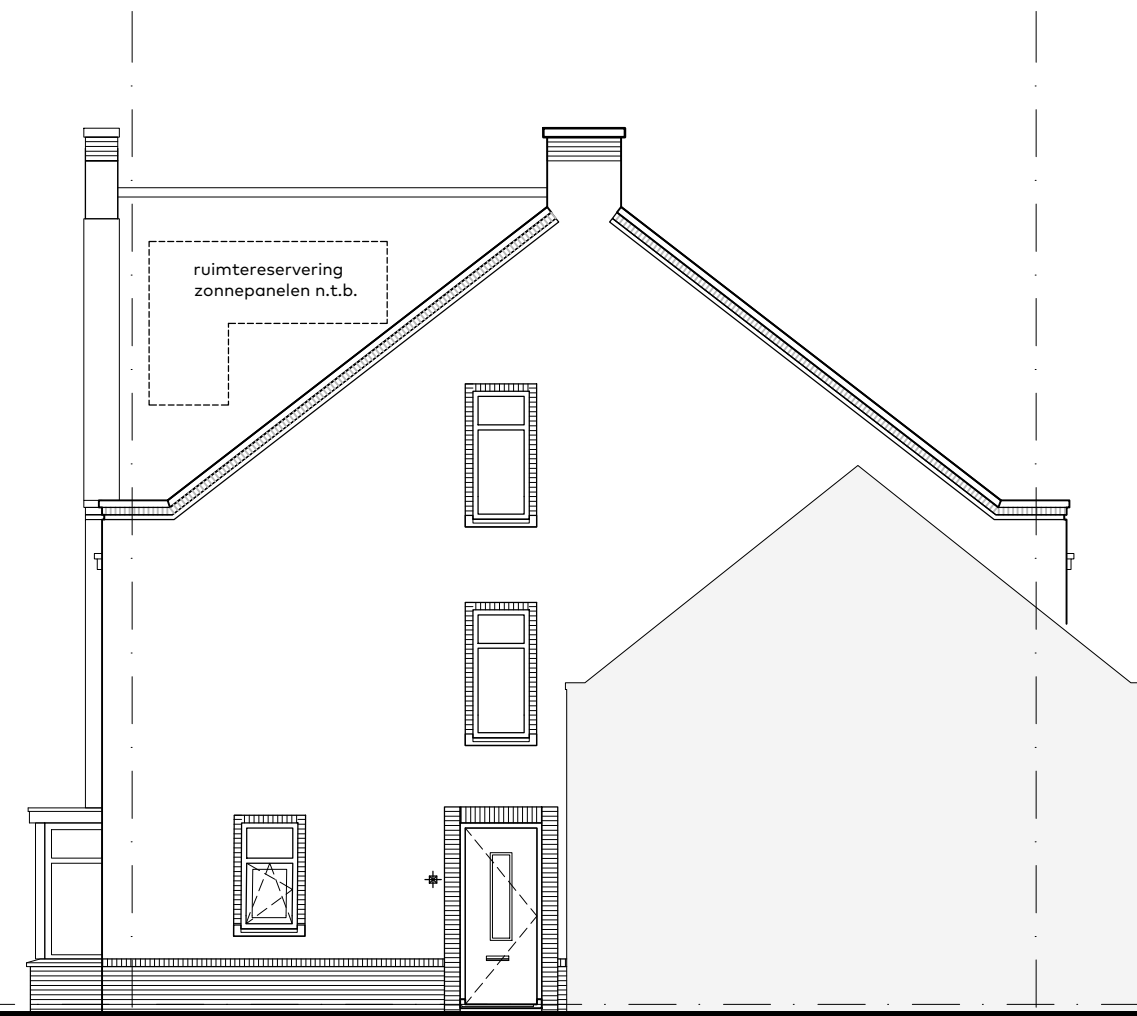

bnr 117
type E1

bnr 116
type E2'

voorgevel

bnr 116
type E2'

rechterzijgevel

principe doorsnede
tussen

principe doorsnede
tuitgevel

bnr 116
type E2'

bnr 117
type E1

achtergevel

bnr 117
type E1

linkerzijgevel

RENVOOI
 * buiten lichtpunt
 + géén armatuur

gevels

schaal : 1:100

datum : augustus 2022

blok : 23-302