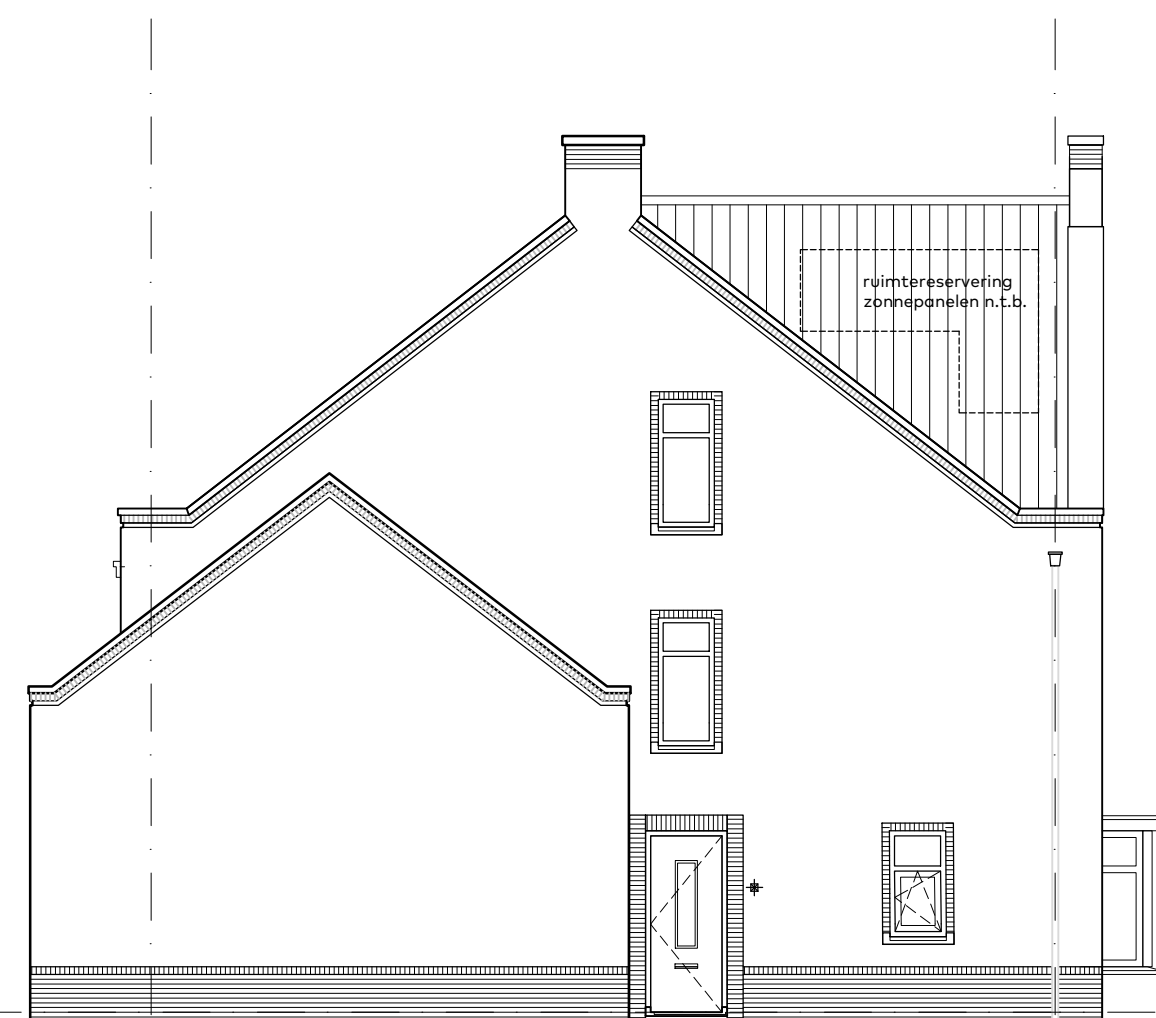

bnr 117
type E1

bnr 116
type E2'

voorgevel

bnr 116
type E2'

rechterzijgevel

principe doorsnede
tussen

principe doorsnede
tuitgevel

bnr 116
type E2'

bnr 117
type E1

achtergevel

bnr 117
type E1

linkerzijgevel

RENVOOI
 * buiten lichtpunt
 + géén armatuur

gevels

schaal : 1:100

datum : augustus 2022

blok : 23-302