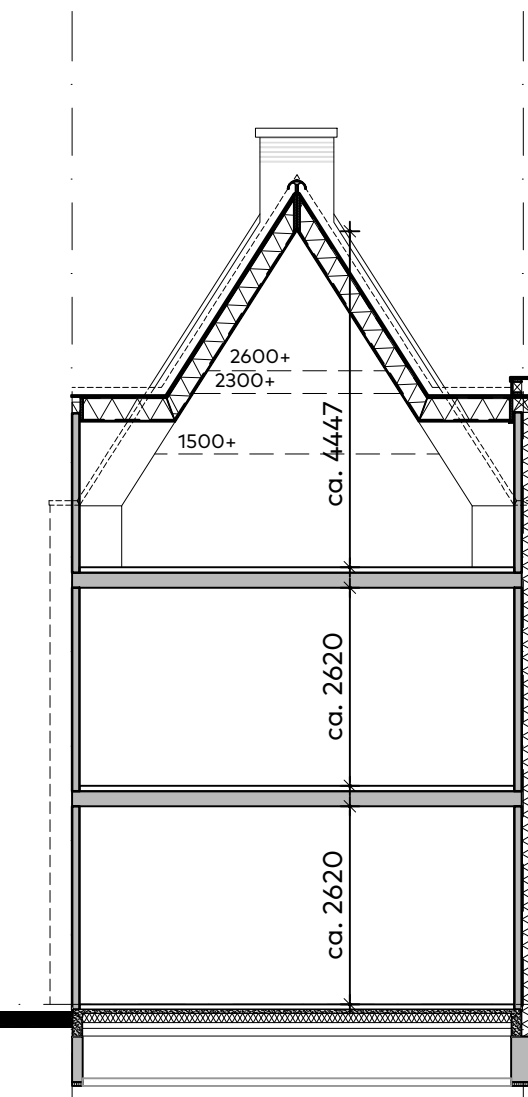

bnr 117
type E1

bnr 116
type E2'

voorgevel

bnr 116
type E2'

rechterzijgevel

principe doorsnede
tussen

principe doorsnede
tuitgevel

bnr 116
type E2'

bnr 117
type E1

achtergevel

bnr 117
type E1

linkerzijgevel

RENVOOI
 * buiten lichtpunt
 + géén armatuur

gevels

schaal : 1:100

datum : augustus 2022

blok : 23-302