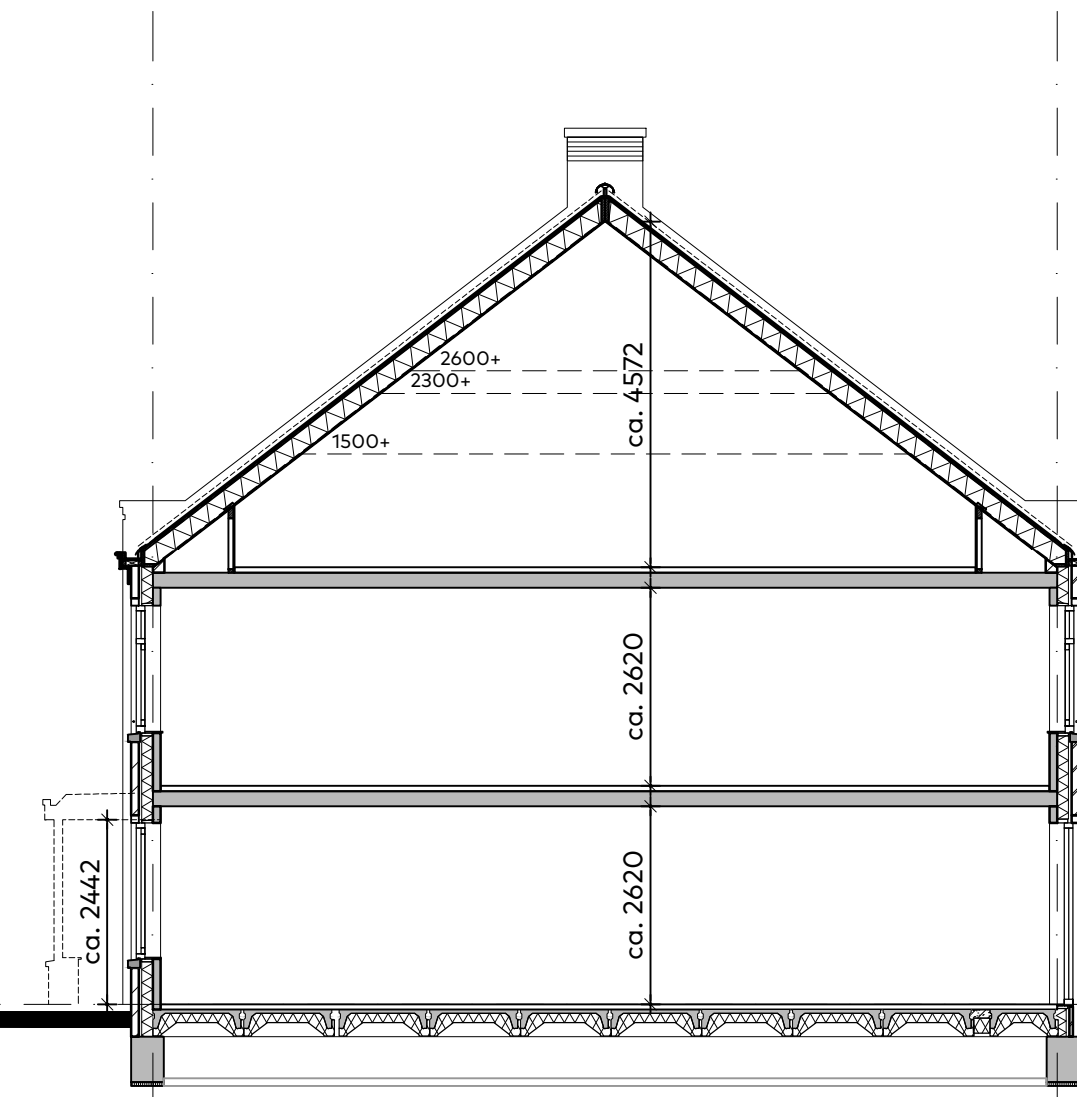

bnr 117
type E1

bnr 116
type E2'

voorgevel

bnr 116
type E2'

rechterzijgevel

principe doorsnede
tussen

principe doorsnede
tuitgevel

bnr 116
type E2'

bnr 117
type E1

achtergevel

bnr 117
type E1

linkerzijgevel

RENVOOI
 * buiten lichtpunt
 + géén armatuur

gevels

schaal : 1:100

datum : augustus 2022

blok : 23-302