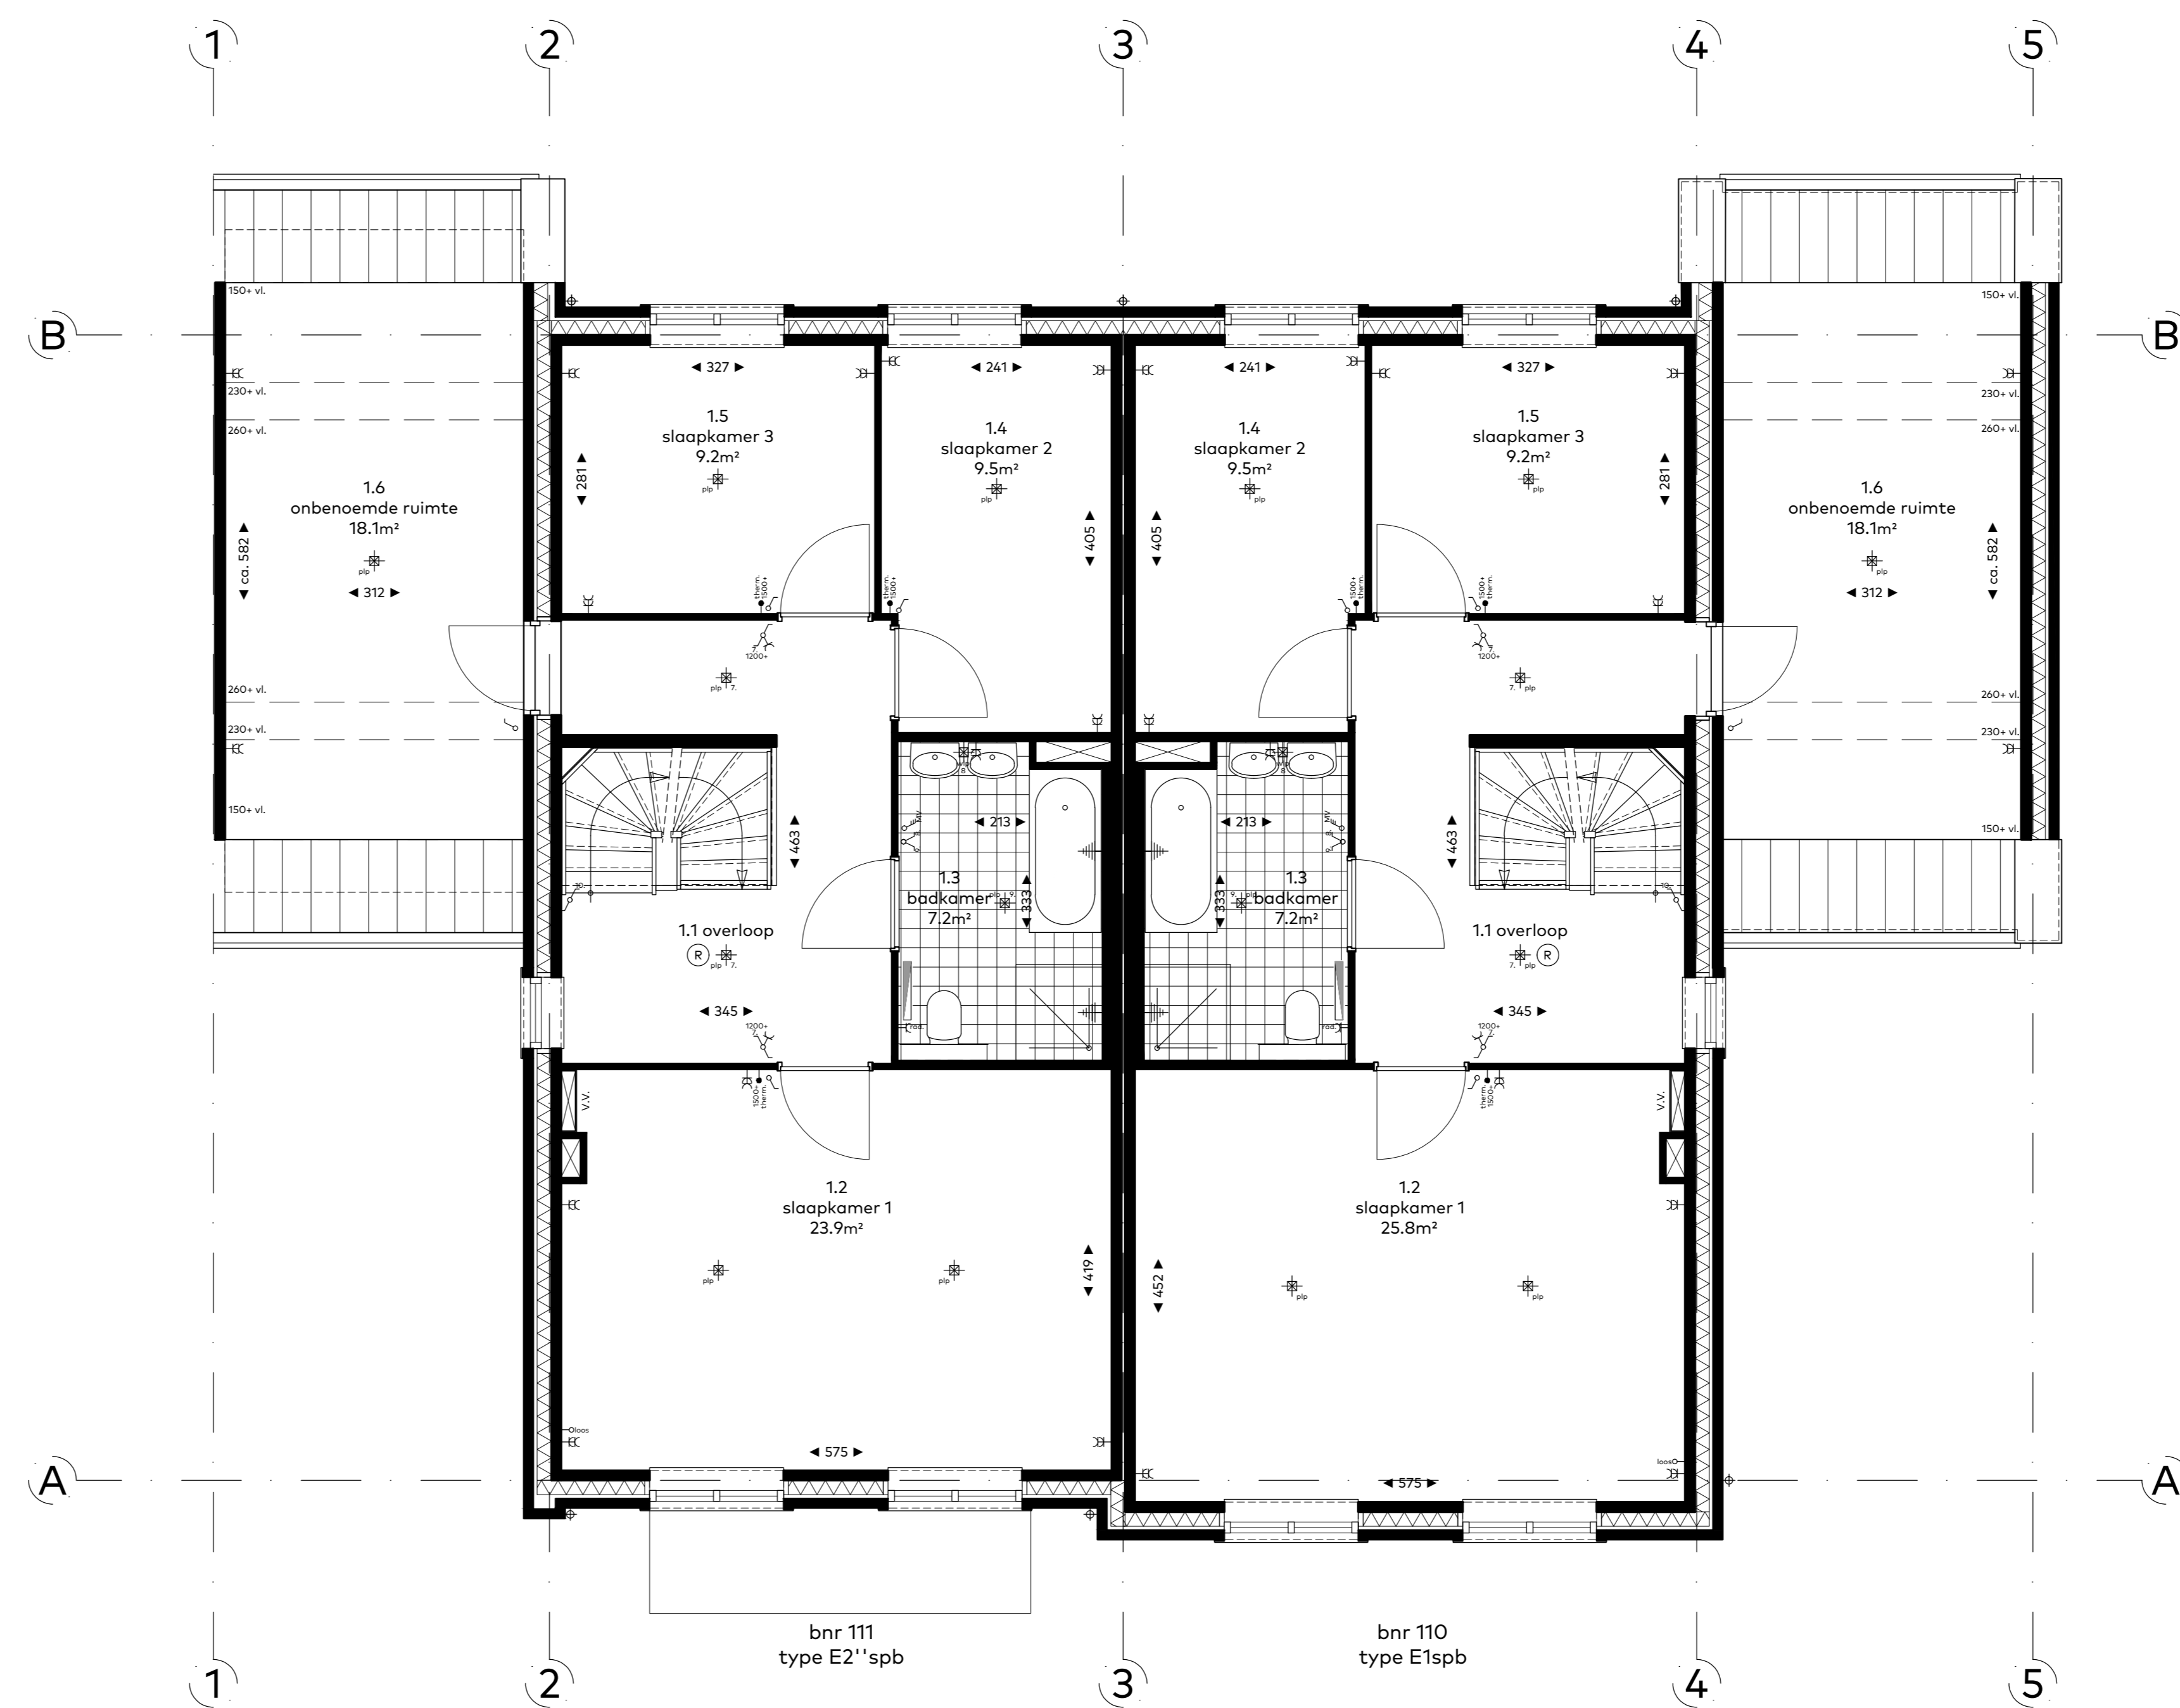

eerste verdieping