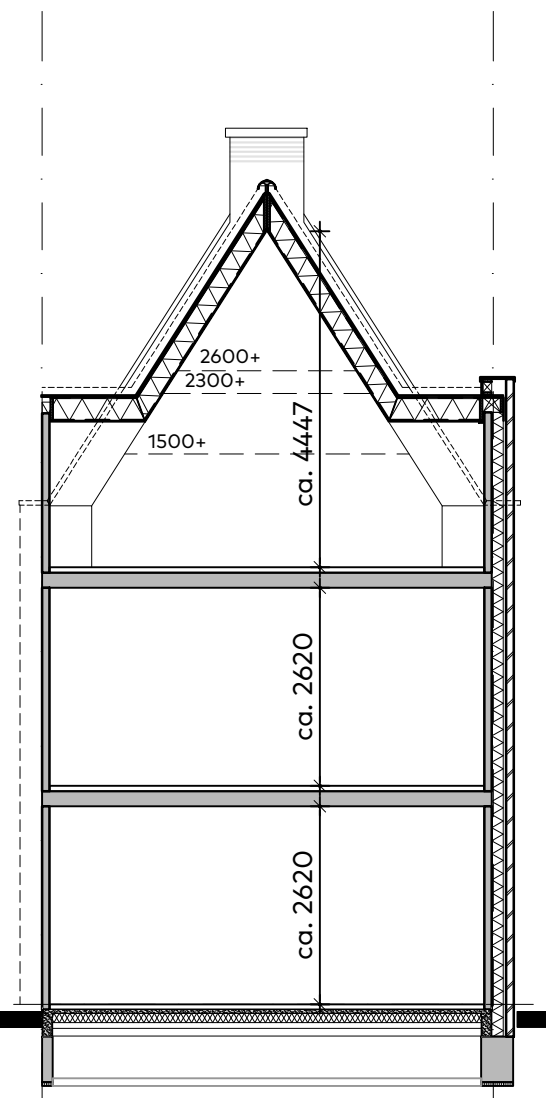

bnr 111
type
E2'spb

bnr 110
type E1spb

voorgevel

bnr 110
type E1spb

rechterzijgevel

principe doorsnede
tussen

principe doorsnede
tuitgevel

bnr 110
type
E1spb

bnr 111
type E2'spb

achtergevel

bnr 111
type E2'spb

linkerzijgevel

RENVOOI
buiten lichtpunt
* géén armatuur

gevels

schaal : 1:100

datum : augustus 2022

blok : 20-302