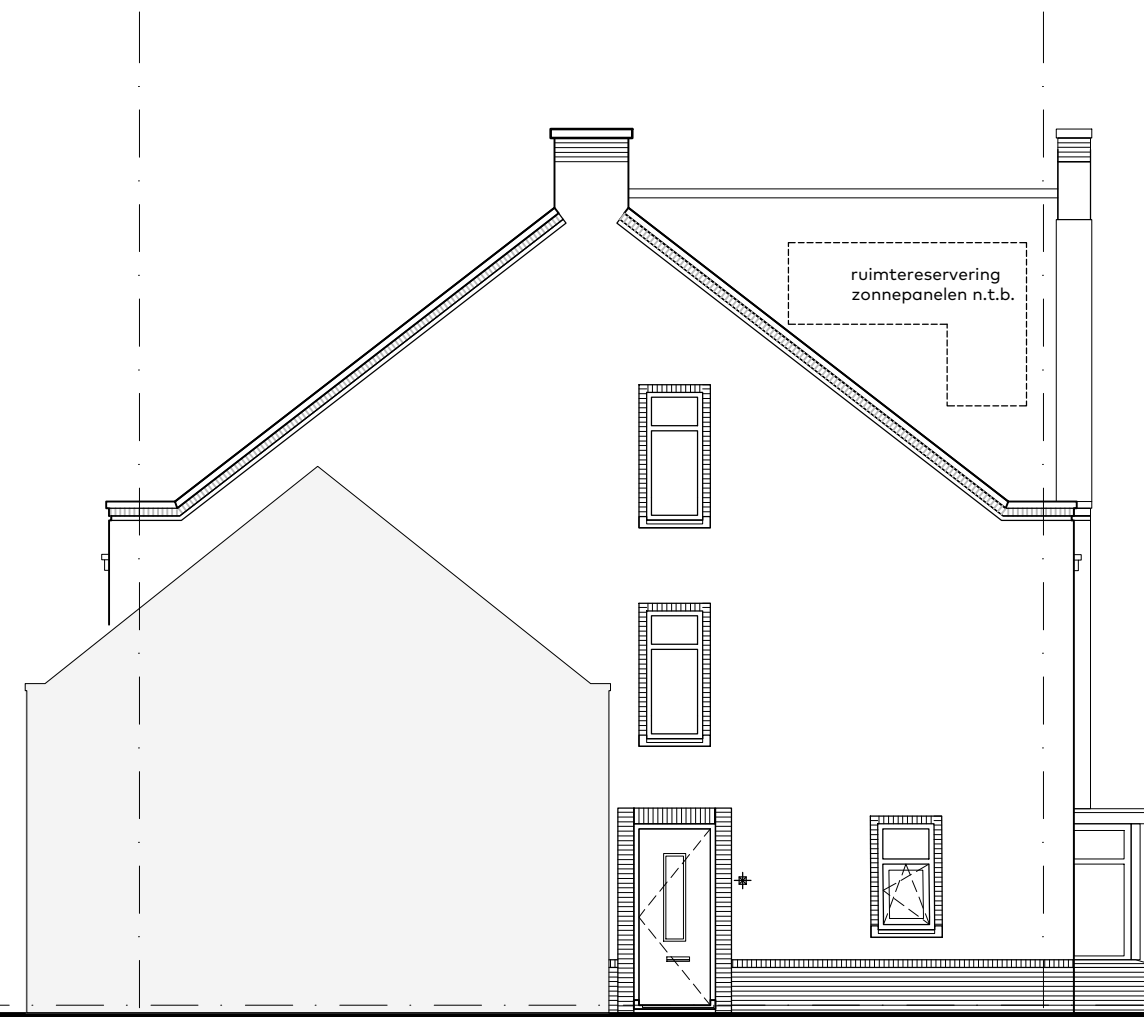

bnr 111
type
E2'spb

bnr 110
type E1spb

voorgevel

bnr 110
type E1spb

rechterzijgevel

principe doorsnede
tussen

principe doorsnede
tuitgevel

bnr 110
type
E1spb

bnr 111
type E2'spb

achtergevel

bnr 111
type E2'spb

linkerzijgevel

RENVOOI
buiten lichtpunt
* géén armatuur

gevels

schaal : 1:100

datum : augustus 2022

blok : 20-302