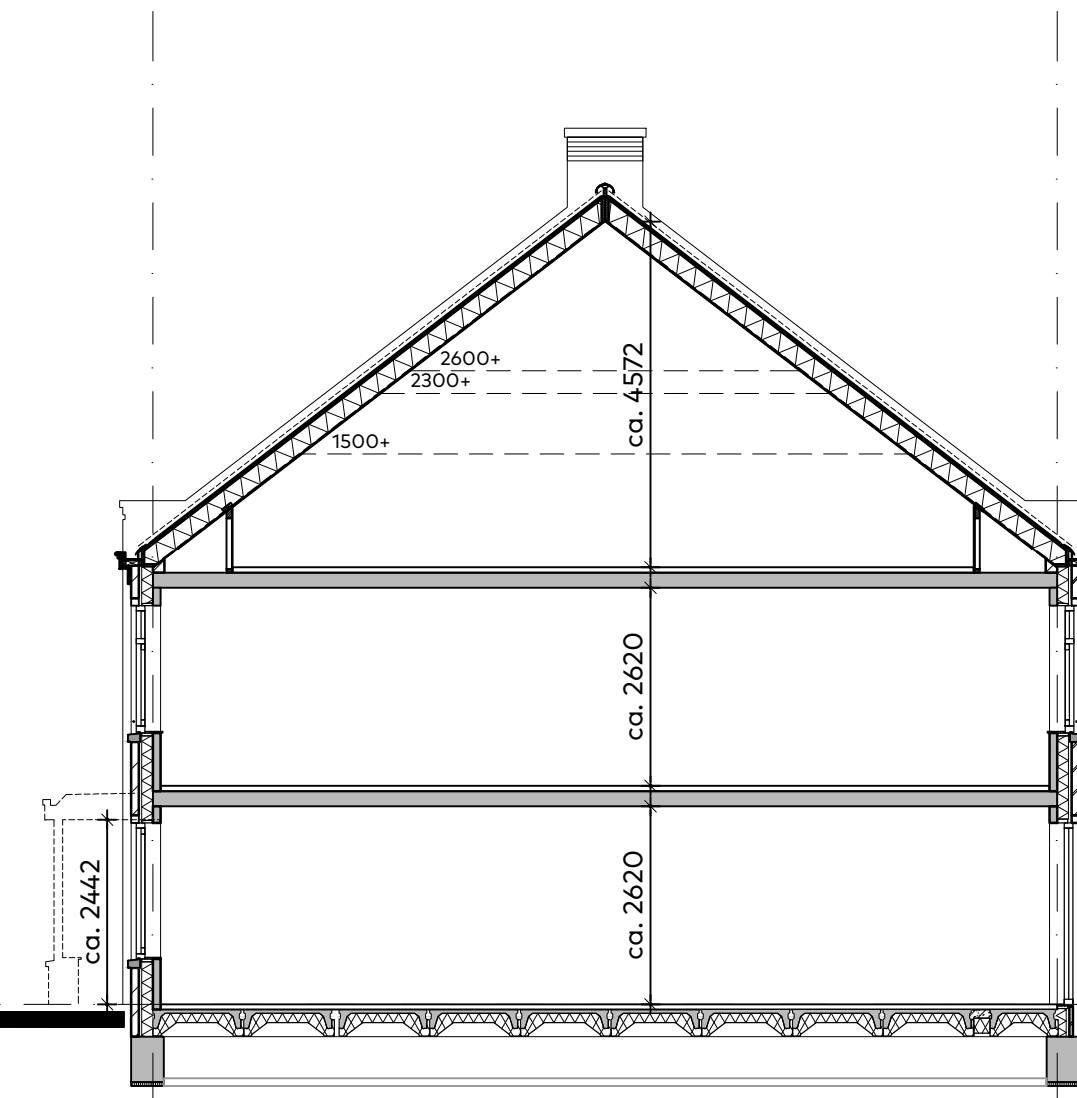

bnr 111
type
E2'spb

bnr 110
type E1spb

voorgevel

bnr 110
type E1spb

rechterzijgevel

principe doorsnede
tussen

principe doorsnede
tuitgevel

bnr 110
type
E1spb

bnr 111
type E2'spb

achtergevel

bnr 111
type E2'spb

linkerzijgevel

RENVOOI
buiten lichtpunt
* géén armatuur

gevels

schaal : 1:100

datum : augustus 2022

blok : 20-302